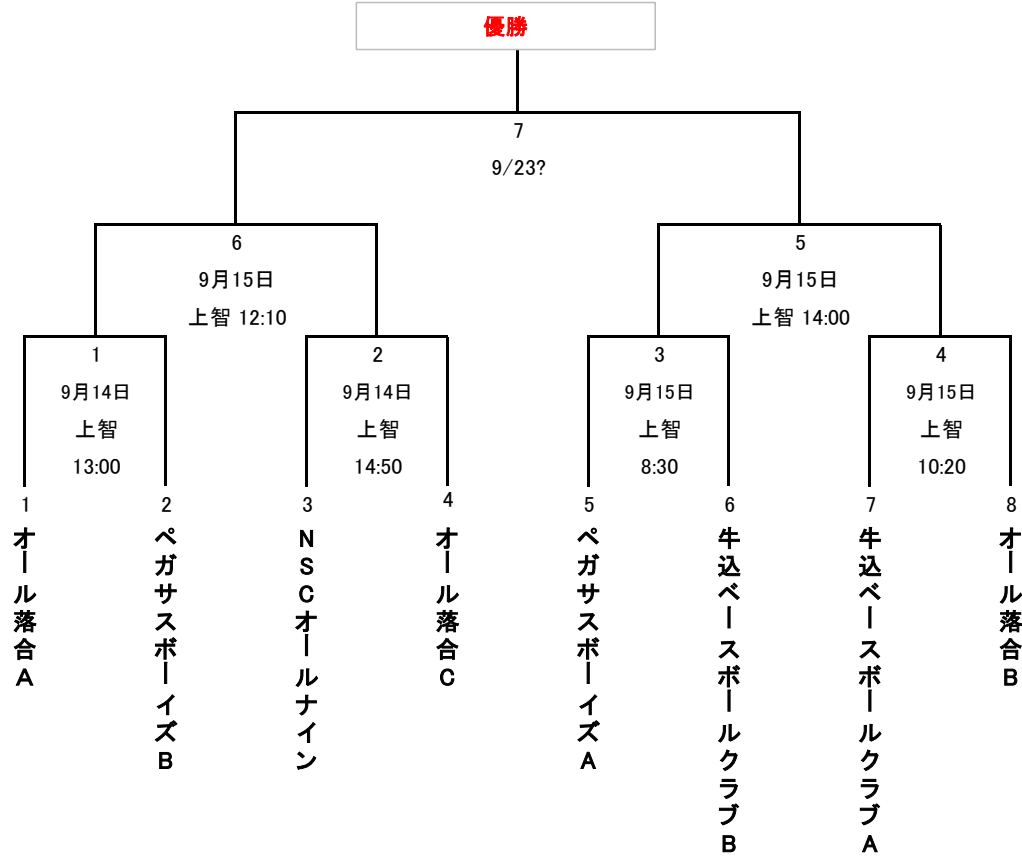

H26秋季大会
中学部

H26新人戦
中学部

※優勝チーム(団体)は23区大会出場