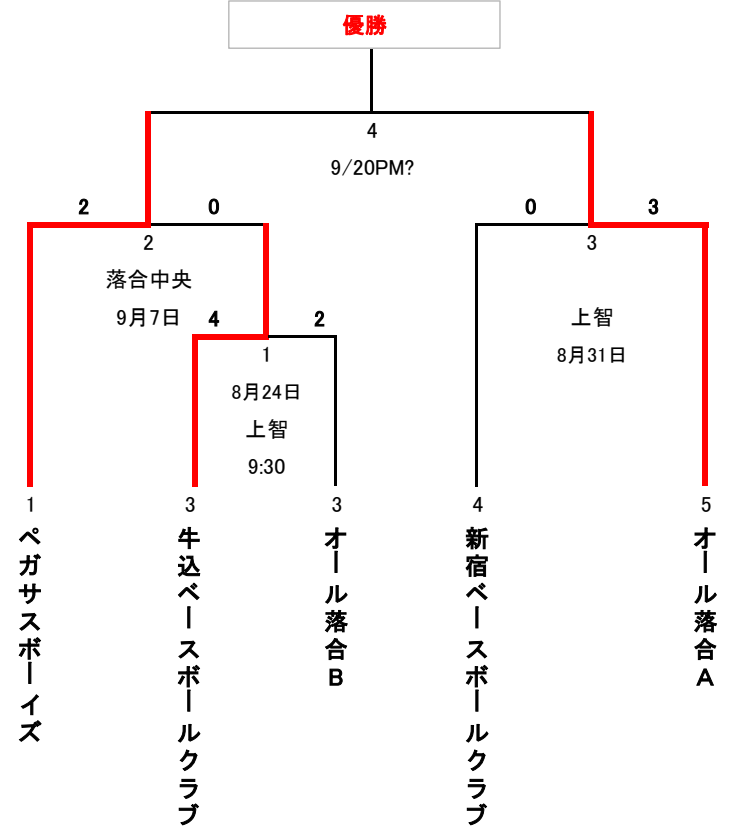

H26秋季大会
中学部

H26新人戦
中学部

※優勝チーム(団体)は23区大会出場