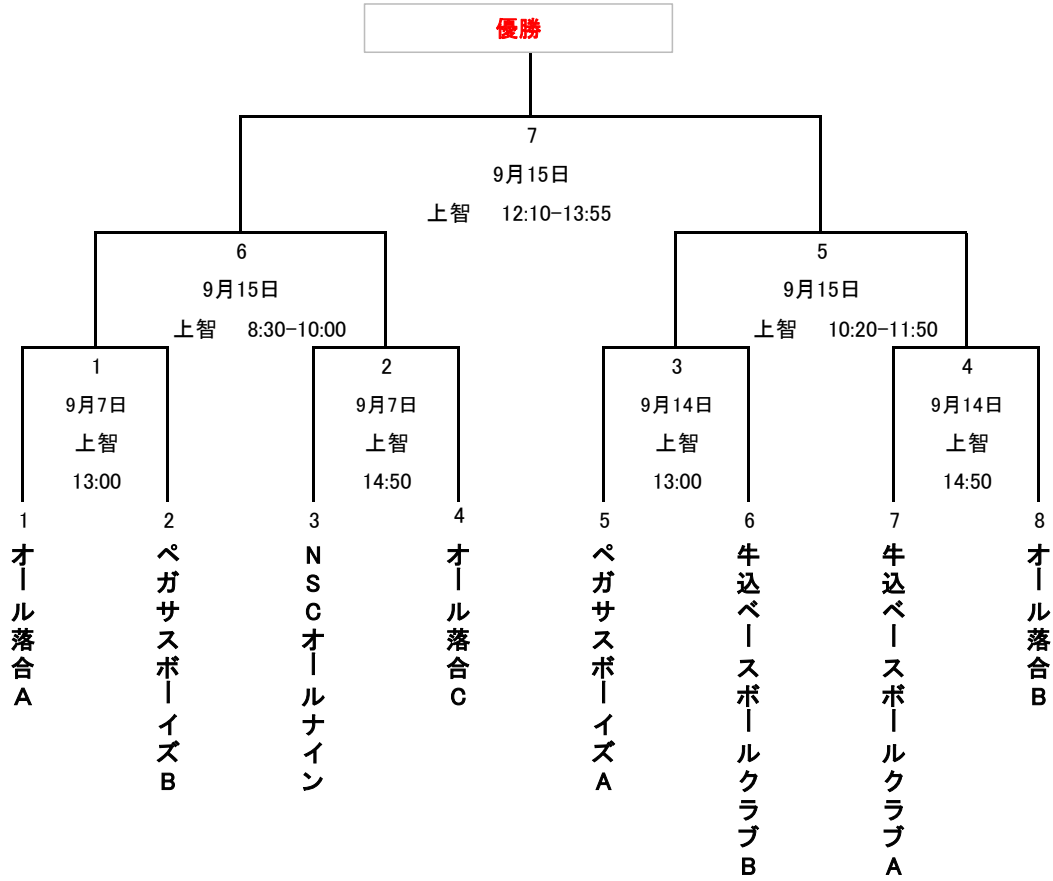

H26秋季大会  
中学部

H26新人戦  
中学部

※優勝チーム(団体)は23区大会出場