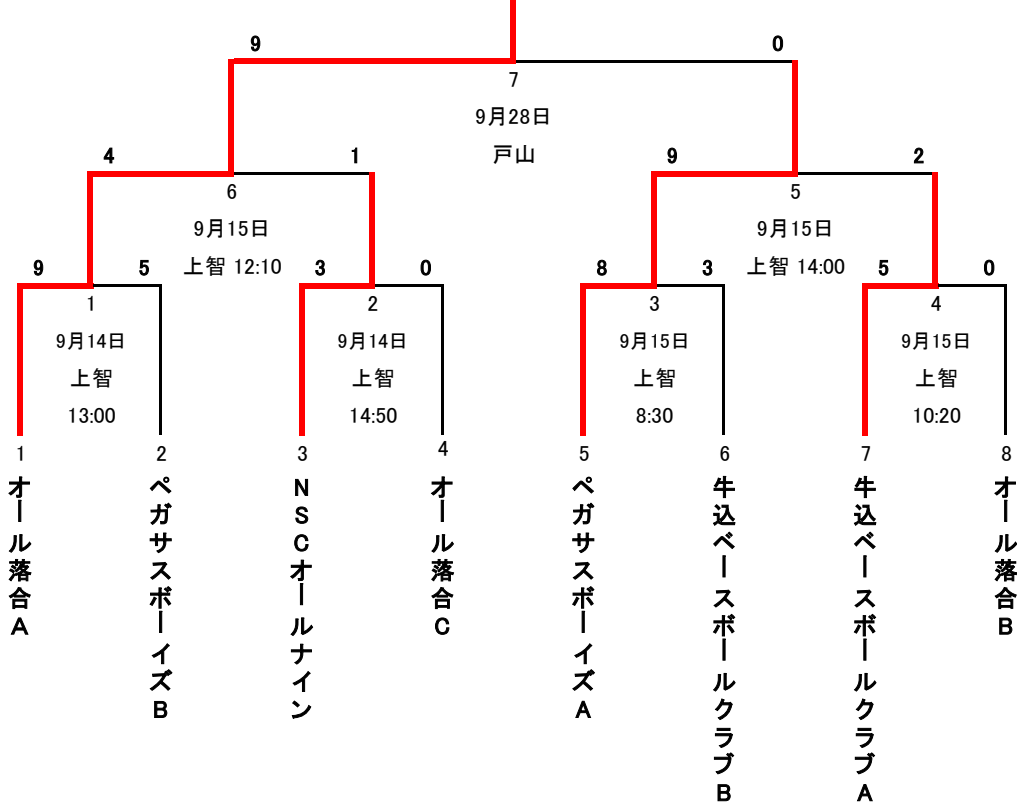

H26秋季大会  
中学部

優勝:オール落合A

H26新人戦  
中学部

優勝:オール落合A

※優勝チーム(団体)は23区大会出場