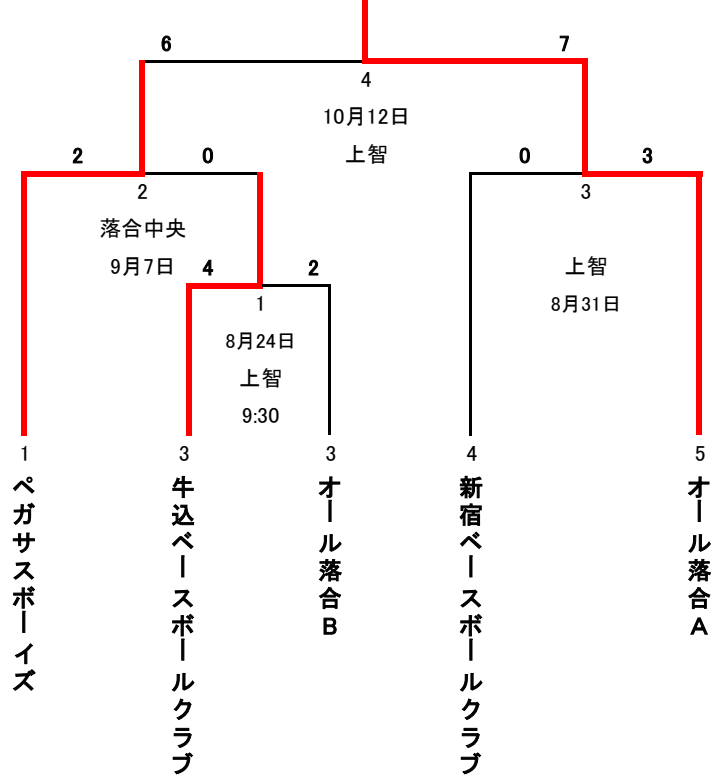

H26秋季大会  
中学部

優勝:オール落合A

H26新人戦  
中学部

優勝:オール落合A

※優勝チーム(団体)は23区大会出場