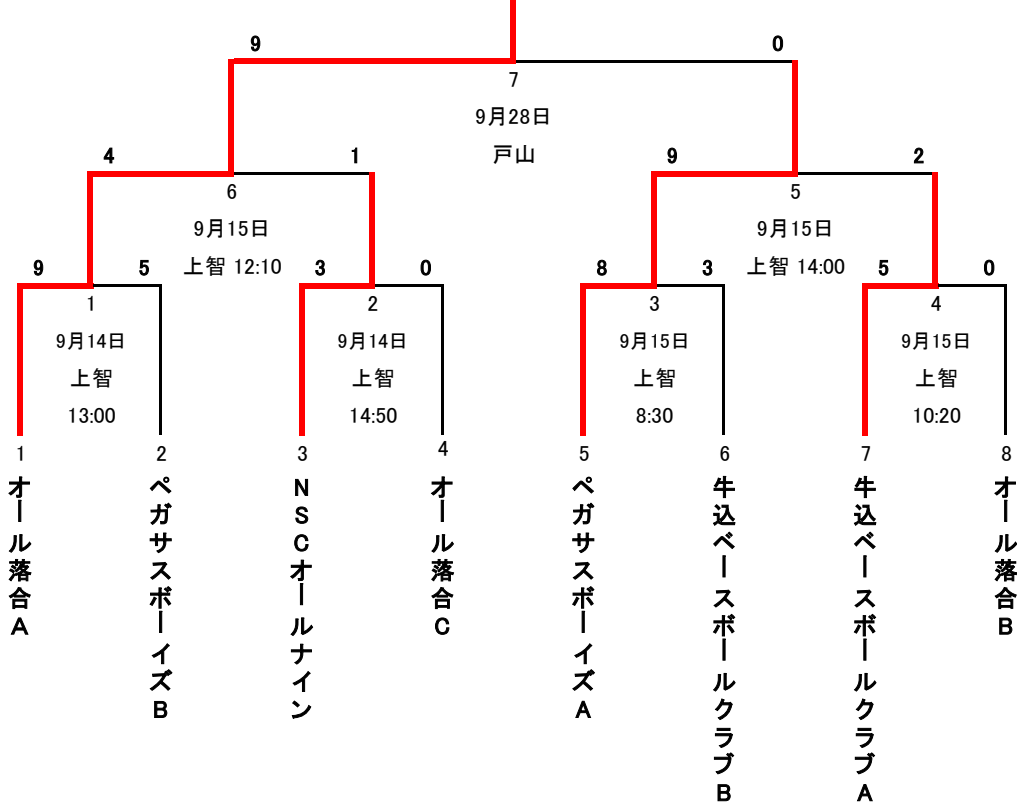

H26秋季大会
中学部

優勝:オール落合A

H26新人戦
中学部

優勝

※優勝チーム(団体)は23区大会出場