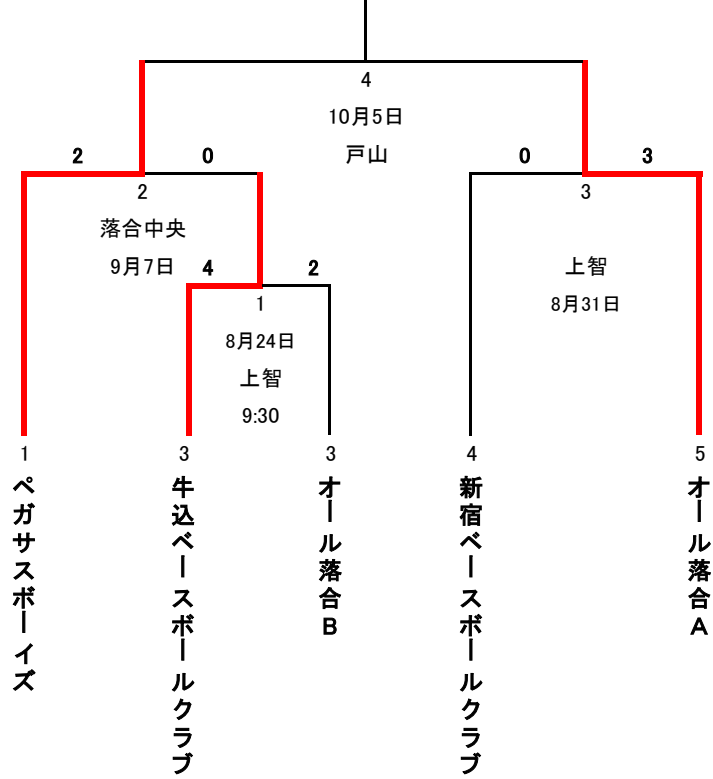

H26秋季大会
中学部

優勝:オール落合A

H26新人戦
中学部

優勝

※優勝チーム(団体)は23区大会出場